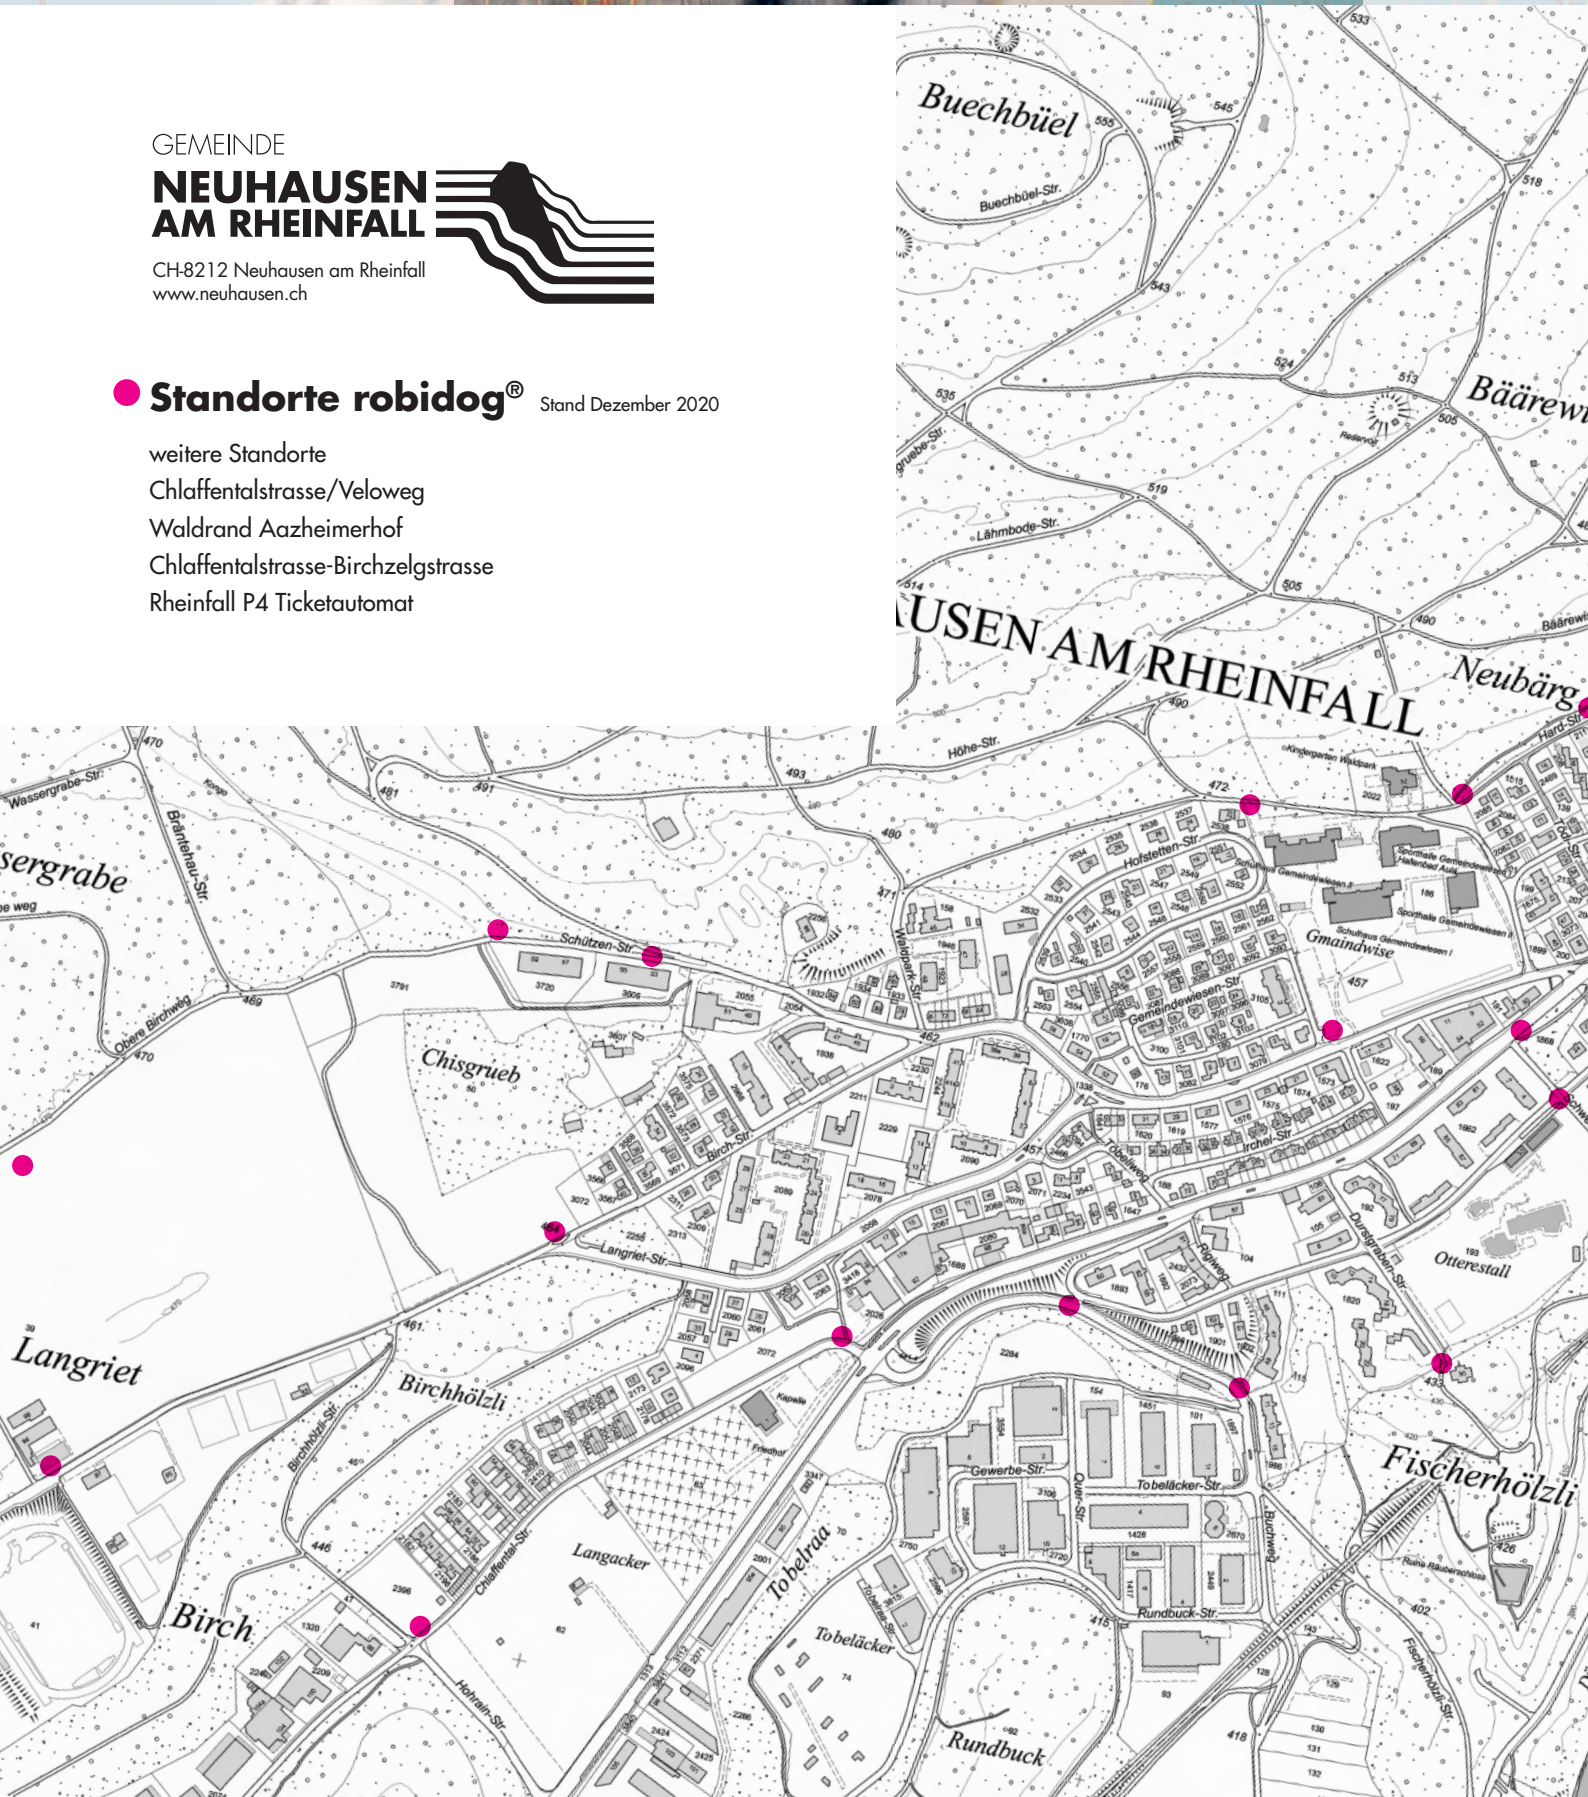

GEMEINDE

**NEUHAUSEN  
AM RHEINFALL**

CH-8212 Neuhausen am Rheinfall  
[www.neuhausen.ch](http://www.neuhausen.ch)

**«wenn Hunde mal müssen...»**

*robidog<sup>®</sup>-Karte  
für Hundehalter*

*Die freundliche  
Gemeinde.*

**Energistadt**

Neuhausen am Rheinfall  
Wir sind dabei

GEMEINDE

**NEUHAUSEN  
AM RHEINFALL**

CH-8212 Neuhausen am Rheinfall  
www.neuhausen.ch

● **Standorte robidog®** Stand Dezember 2020

weitere Standorte

Chlaffentalstrasse/Veloweg

Waldrand Aazheimerhof

Chlaffentalstrasse-Birchzelgstrasse

Rheinfall P4 Ticketautomat