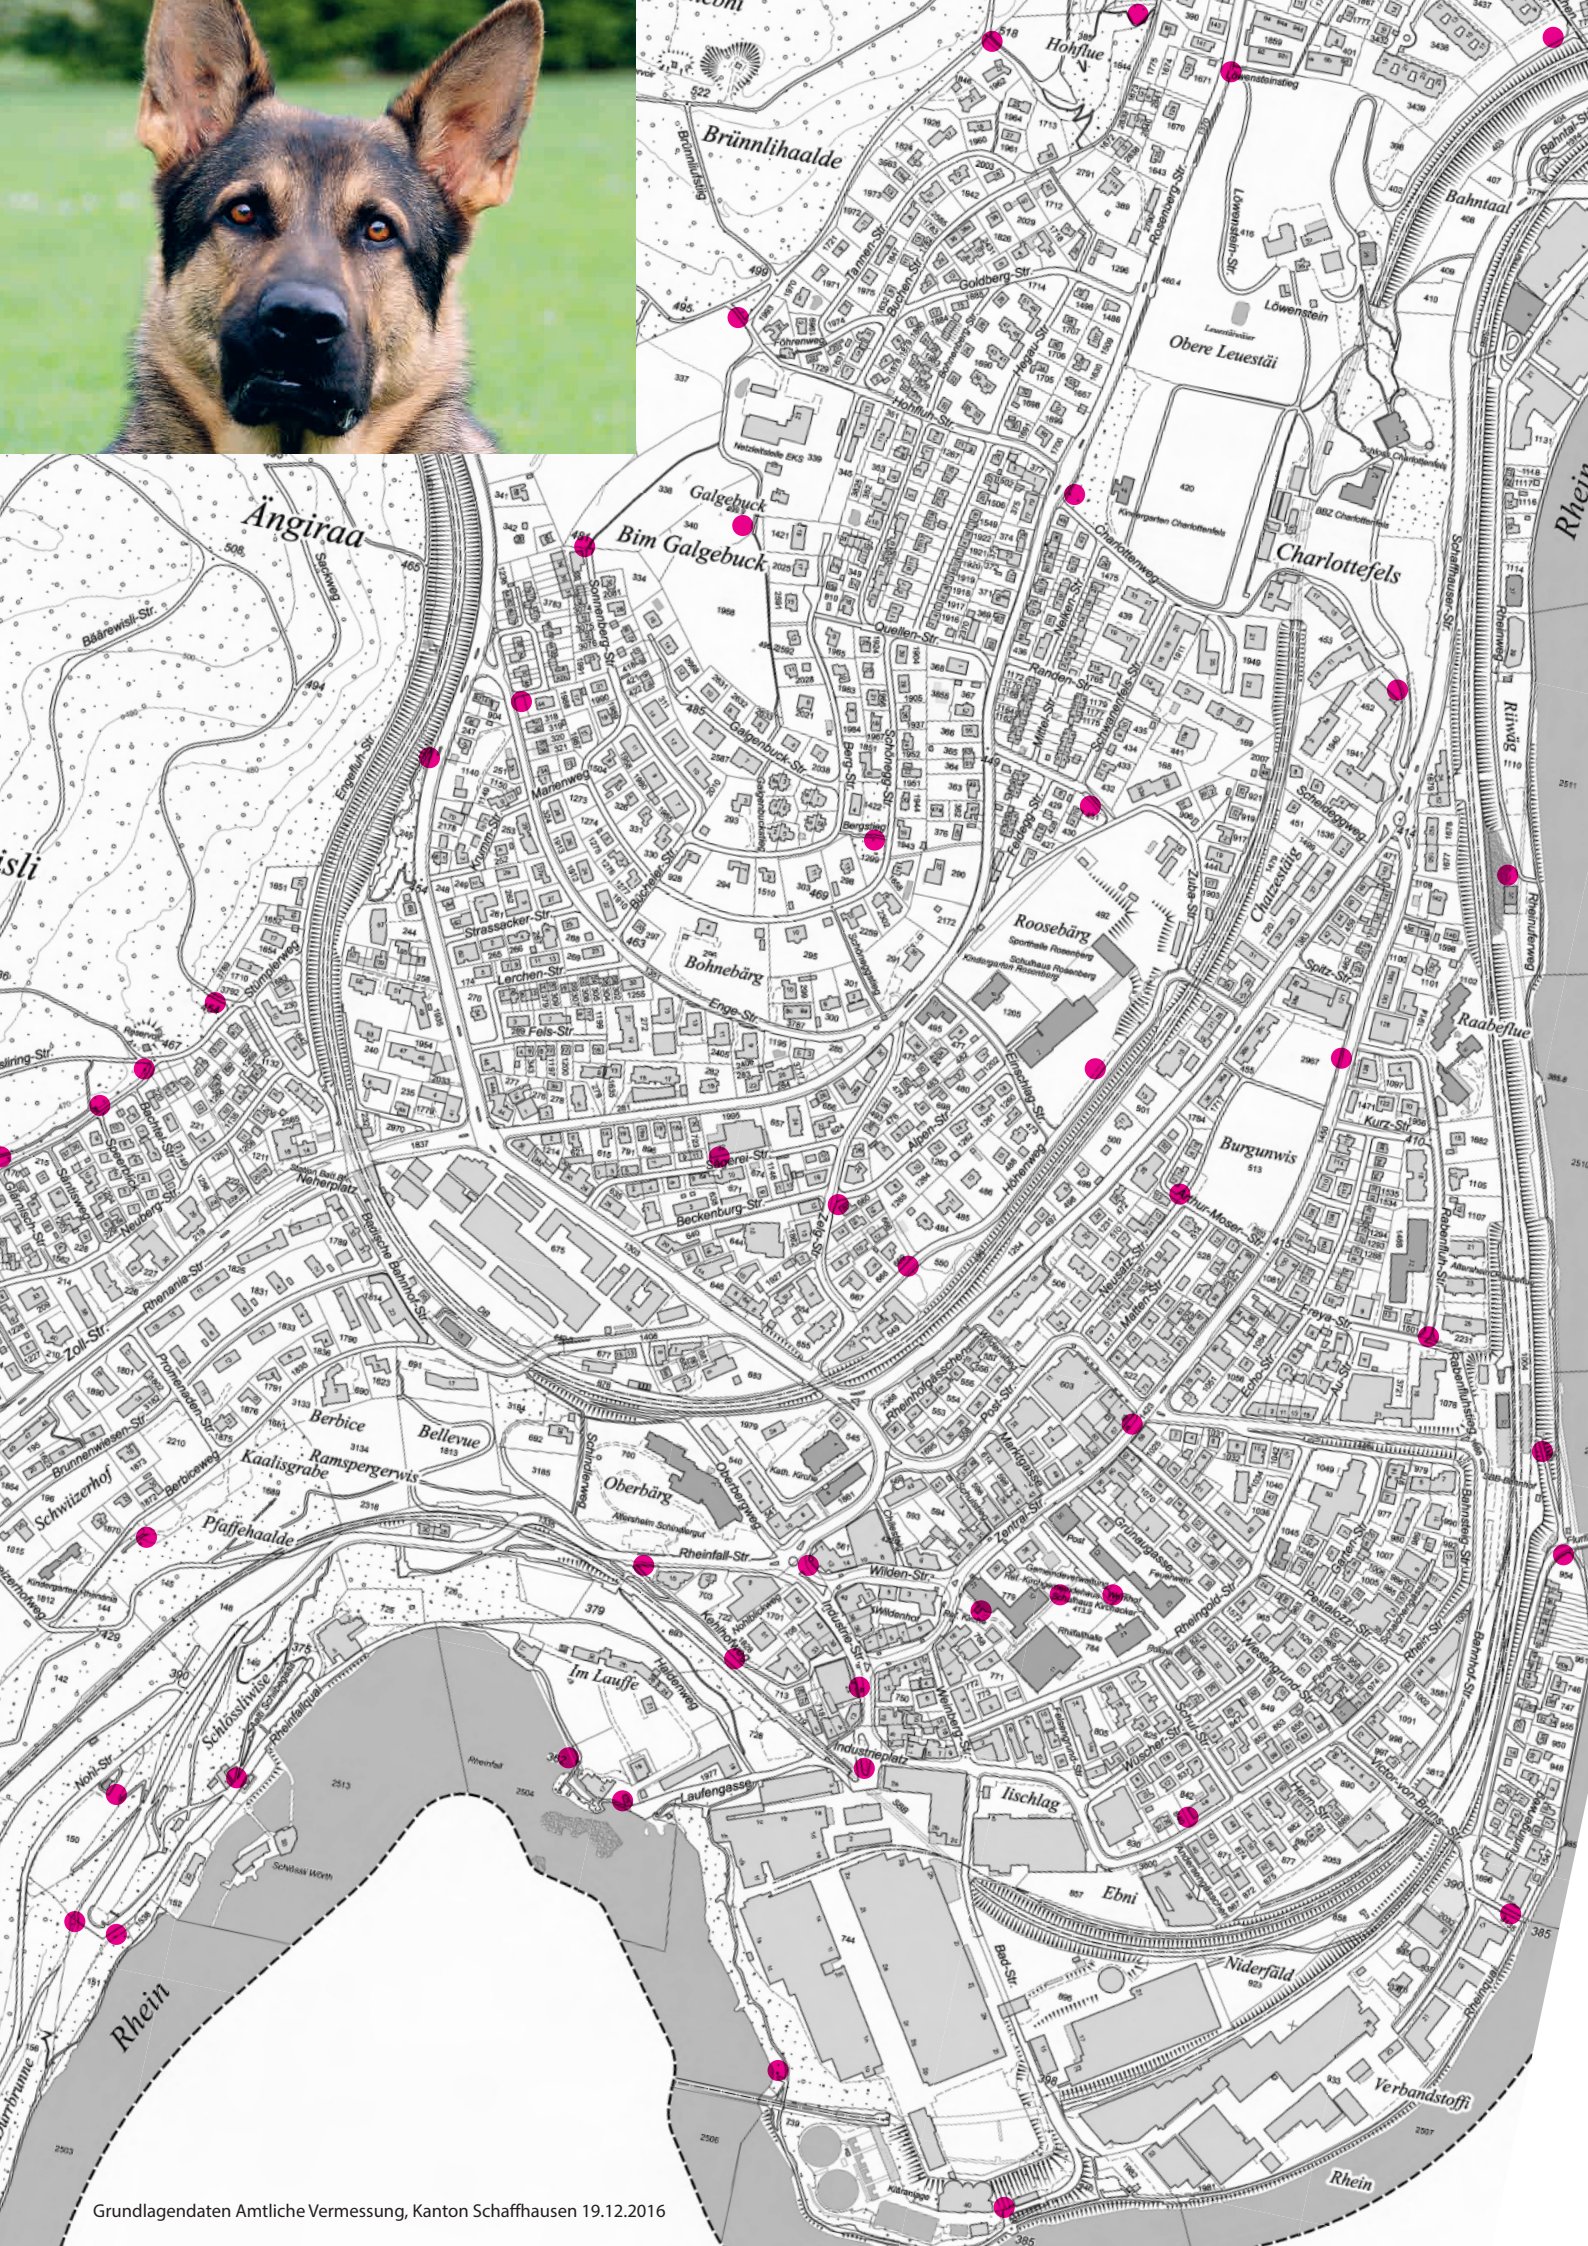

GEMEINDE

**NEUHAUSEN  
AM RHEINFALL**

CH-8212 Neuhausen am Rheinfall  
[www.neuhausen.ch](http://www.neuhausen.ch)

**«wenn Hunde mal müssen...»**

*robidog<sup>®</sup>-Karte  
für Hundehalter*

*Die freundliche  
Gemeinde.*

**Energistadt**

Neuhausen am Rheinfall  
Wir sind dabei

GEMEINDE

**NEUHAUSEN  
AM RHEINFALL**

CH-8212 Neuhausen am Rheinfall  
www.neuhausen.ch

● **Standorte robidog®** Stand Dezember 2020

weitere Standorte

Chlaffentalstrasse/Veloweg

Waldrand Aazheimerhof

Chlaffentalstrasse-Birchzelgstrasse

Rheinfall P4 Ticketautomat