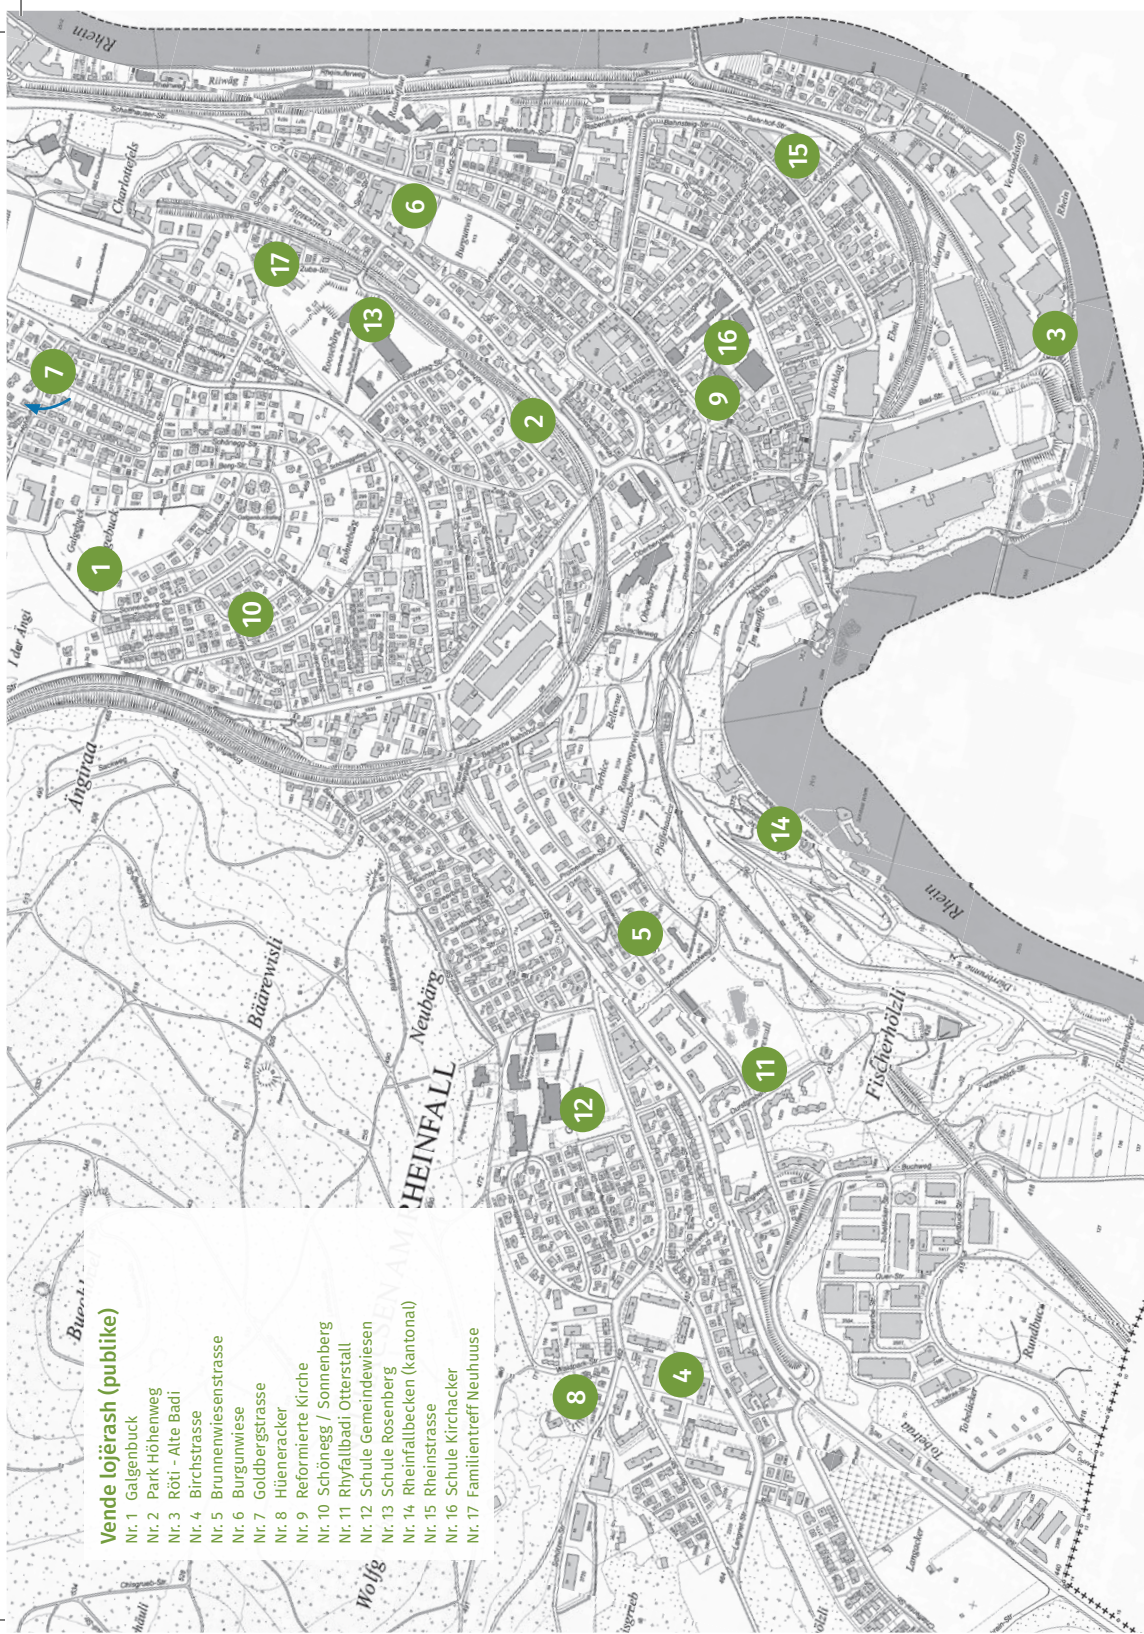

Janar 2023
Albanisch, Shqip

Oferta për familie me fëmijë të vegjël Rrugëtojm sëbashku në Neuhausen am Rheinfall

Komuna e Neuhausenit në Rheinfall angazhohet për arsimimin, kujdesin dhe edukimin e fëmive nga mosha zero dhe deri në moshën gjashtë vjeçare.